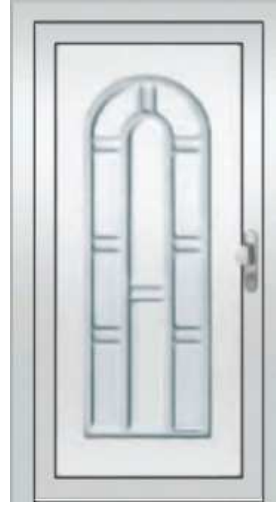

Kurze Stossgriff (Rohr c.a. 60 cm)

KUNSTSTOFF HAUSTÜREN KLASSIK

MAXIMALE BREIT TÜR 1150mm, MAXIMALE HÖHE TÜR 2270mm

BL- 01

Ohne Glas

BL- 01 (2)

Glas: Klarglas, Milchglas
Ornamentglas Chinchilla

BL- 02

Ohne Glas

BL- 02 (8)

Glas: Klarglas, Milchglas
Ornamentglas Chinchilla

BL- 03

Ohne Glas

BL- 03 (1)

Glas: Klarglas, Milchglas
Ornamentglas Chinchilla

BL- 05