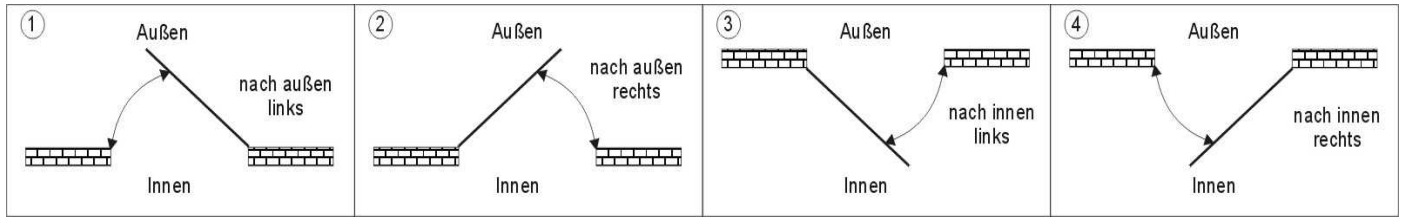

RICHTUNG TÜRÖFFNUNG:

FARBEN - FOLIENDEKORE MIT STRUKTUR:

Bitte beachten Sie, dass die hier verwendeten Farben auf jedem Monitor anders dargestellt werden und somit nicht farbverbindlich sind.

ANTHRAZIT
Farb-Nr: 701605