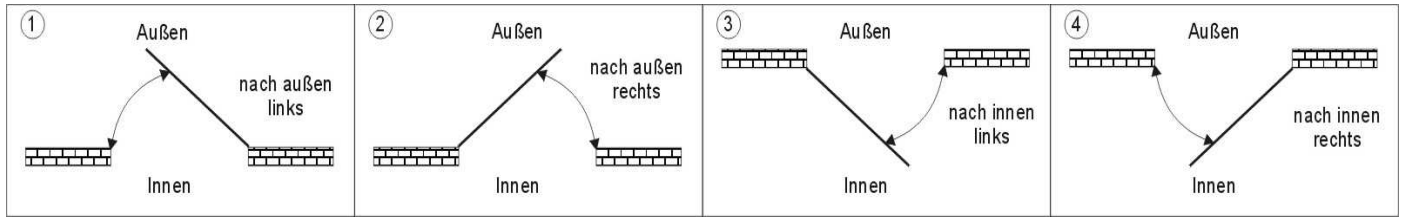

RICHTUNG TÜRÖFFNUNG:

FARBEN - FOLIENDEKORE MIT STRUKTUR:

Bitte beachten Sie, dass die hier verwendeten Farben auf jedem Monitor anders dargestellt werden und somit nicht farbverbindlich sind.

ANTHRAZIT
Farb-Nr: 701605

Kurze Stossgriff (Rohr c.a. 60 cm)

KUNSTSTOFF HAUSTÜREN MODERN

MAXIMALE BREIT TÜR 1150mm, MAXIMALE HÖHE TÜR 2270mm

EK-01

Mit Glas und Edelstahl
Glas: Klar, Ornament Chinchilla

EK-02

Mit Glas und Edelstahl
Glas: Klar, Ornament Chinchilla